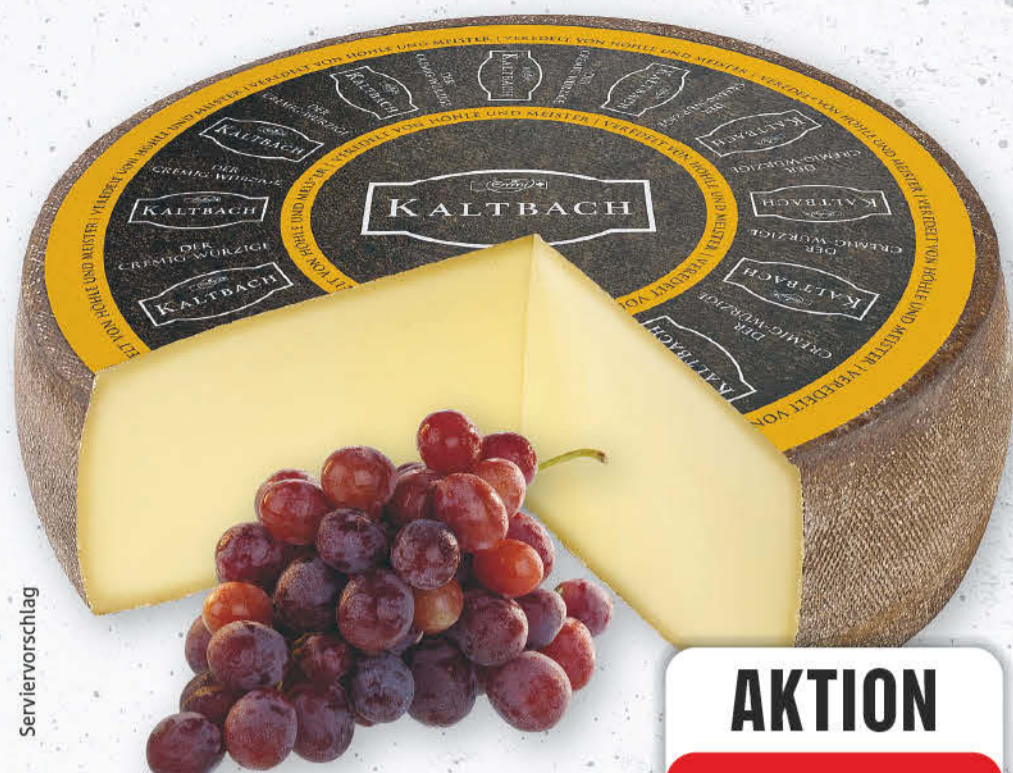

An Ihrer Bedientheke für Käse

Serviervorschlag

**Emmi
Kaltbach**
„Der Cremig-Würzige“
Schweizer Schnittkäse, cremig-würziger Geschmack,
56% Fett i. Tr.
1kg = 19,90, n. G. = 3,49
je 100g

AKTION
1,99
SIE SPAREN
1.50 €