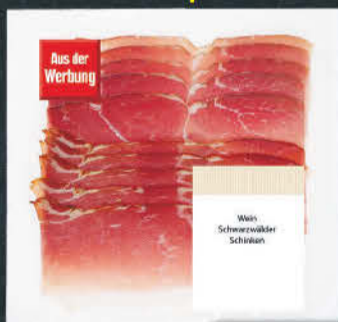

**AKTION**  
**1,79**  
SIE SPAREN  
**0.60 €**

**Steinhaus Original Krustenbraten oder Honig-Thymian-Krustenbraten**  
der rustikale Bratenaufschnitt,  
besonders saftig durch das  
Garverfahren mit der Kruste  
1kg = 22,90, n. G. = 2,69  
je 100g

**AKTION**  
**2,29**  
SIE SPAREN  
**0.40 €**

**Schulte Schweinefiletpastete**  
ausgezeichnet in Geschmack  
und Qualität  
1kg = 17,90  
je 100g

**AKTION**  
**1,79**

**Schinken-zwiebelmettwurst**  
extra mager und  
herzhaft gewürzt  
1kg = 15,90  
je 100g

**AKTION**  
**1,59**

Aus der Wurst-Frischpack-Theke

**Wein Schwarzwälder Schinken**  
kräftig im Geschmack,  
über Tannenholz herzhaft  
geräuchert  
1kg = 24,90, n. G. = 2,79  
je 100g

**AKTION**  
**2,49**  
SIE SPAREN  
**0.30 €**